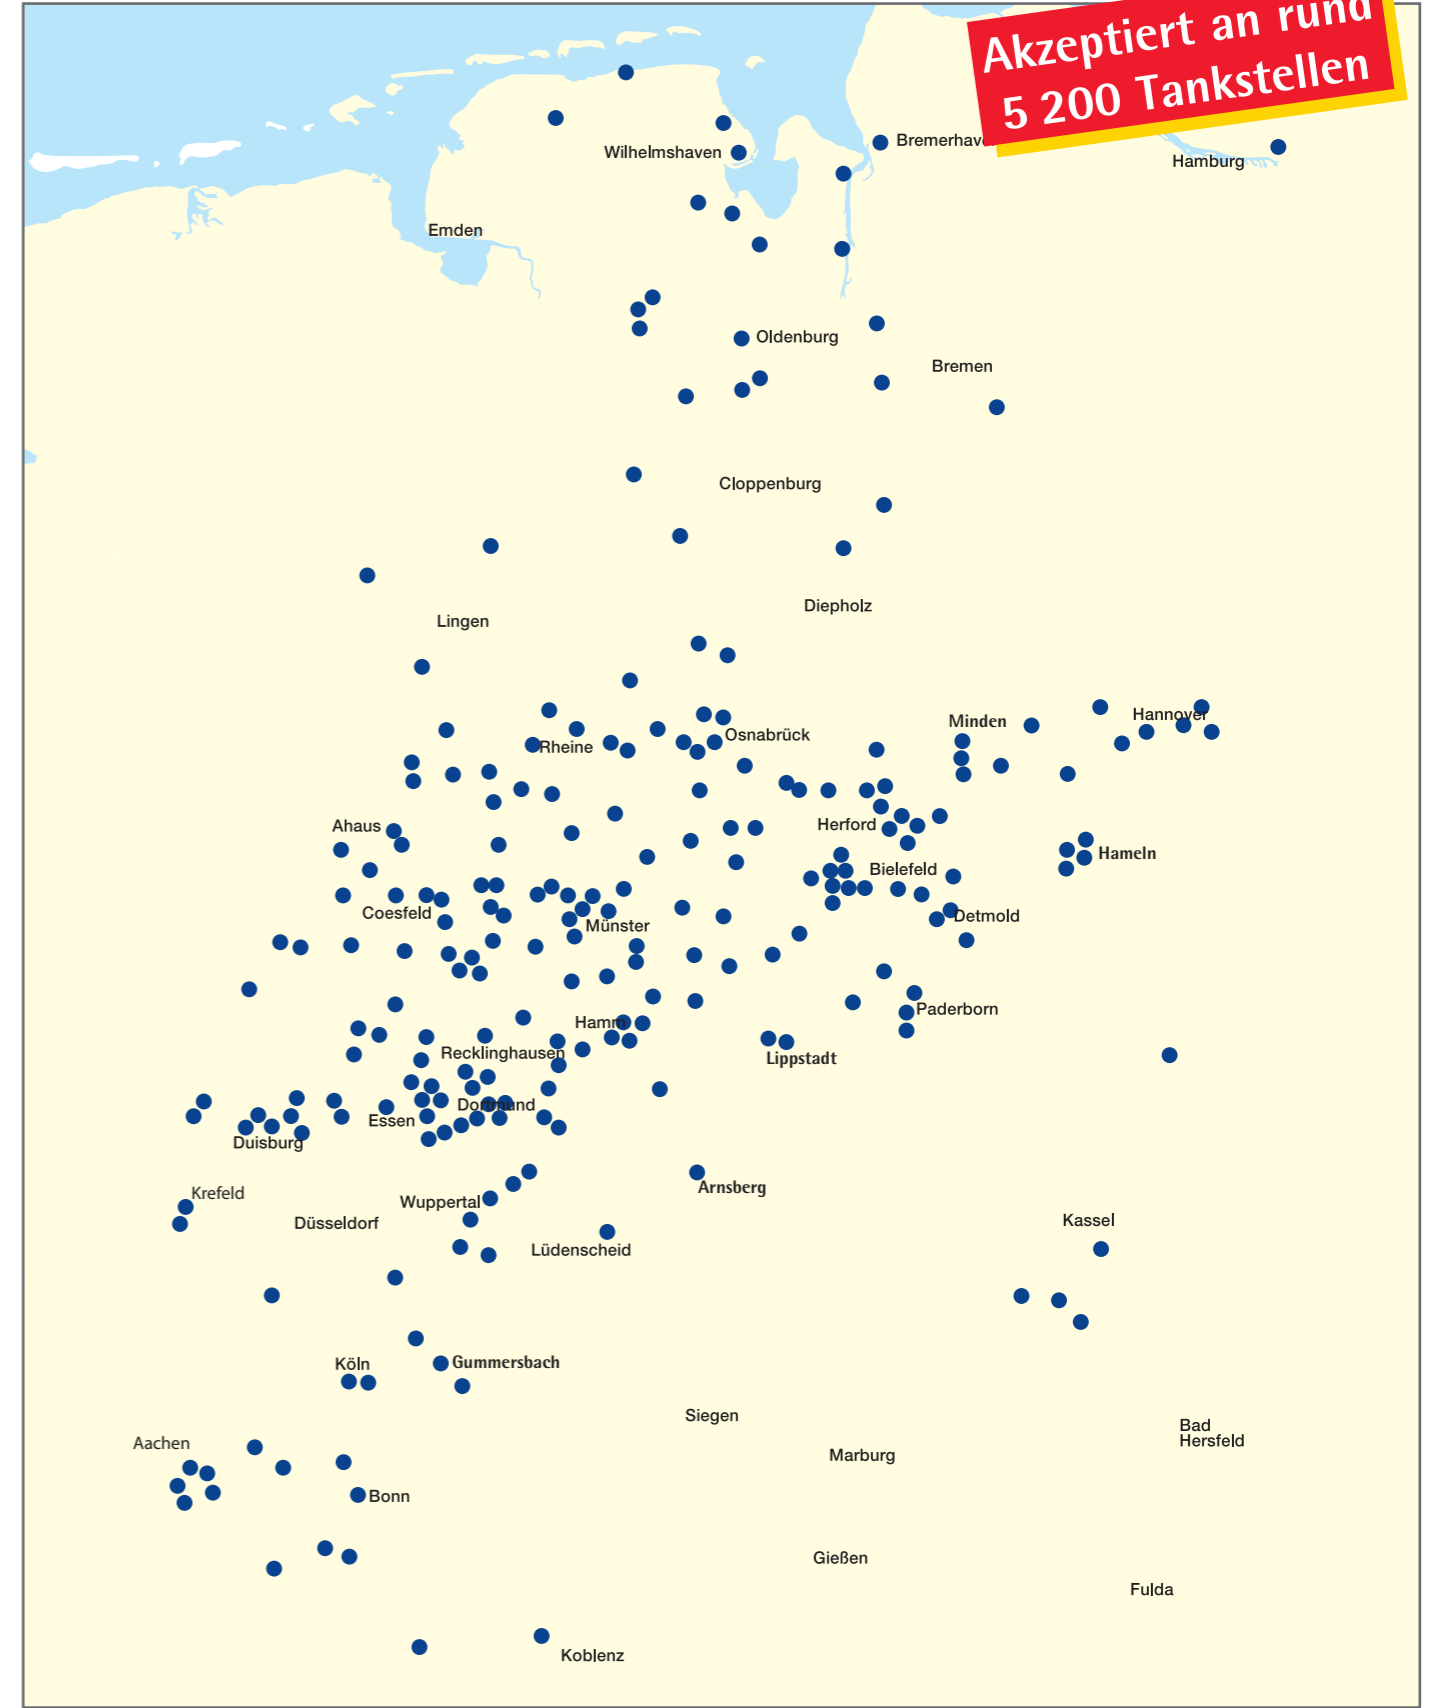

Die Westfalen Service Card – bundesweit gern gesehen.

Akzeptiert an rund 5 200 Tankstellen

Table with columns: Label, PLZ, Ort, Straße, 24 h, Waschanlage, Bistro, Lkw-Diesel, Adblue, Erdgas, Autogas, E85, TollCollect, Geldautomat. Lists various service stations and their amenities.